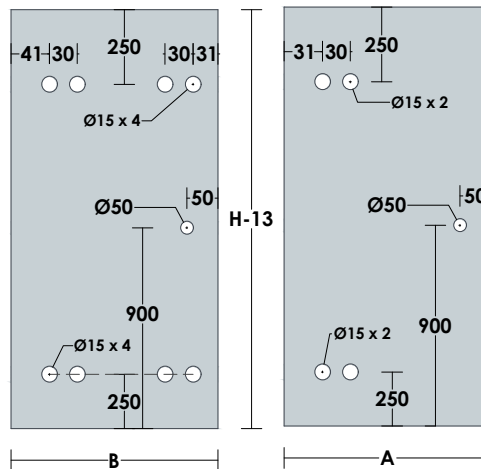

- 1 x GG10 
- 2 x SH45 (Optional) 
- 2 x SH46 (Optional) 
- 2 x S30 
- 1 x S21 
- 1 x S19 
- 2 x DK06 (Optional) 

OPTIONAL KNOBS ▶ 74 - 75
 OPTIONAL HINGES ▶ 60-65

A06 CABIN

GLASS PREPARATION

TOP VIEW DETAIL