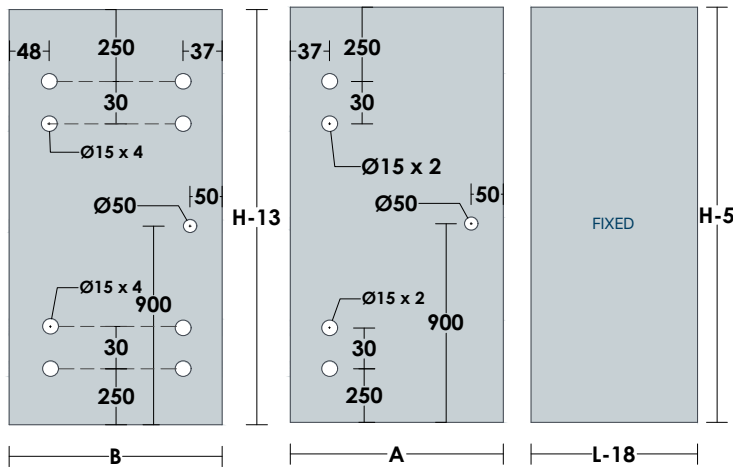

- 2 x SH47 (Optional) 
- 2 x SH48 (Optional) 
- 2 x S30 
- 1 x S21 
- 1 x S19 
- 1 x GG15 
- 2 x DK06 (Optional) 

OPTIONAL KNOBS ▶ 74 - 75

OPTIONAL HINGES ▶ 60-65

A16 CABIN

GLASS PREPARATION

TOP VIEW DETAIL