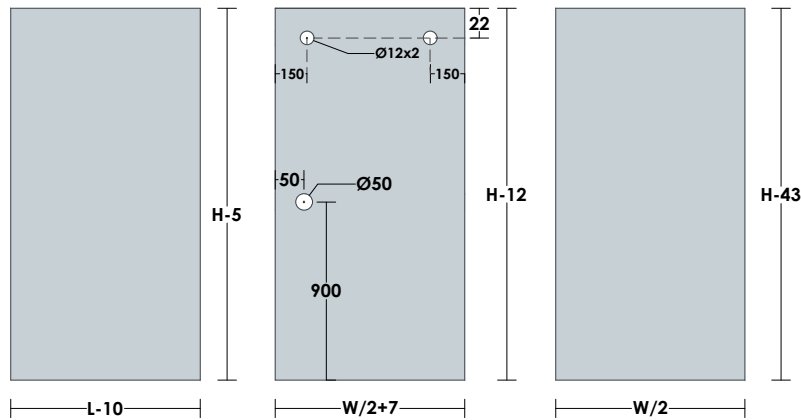

GLASS PREPARATION