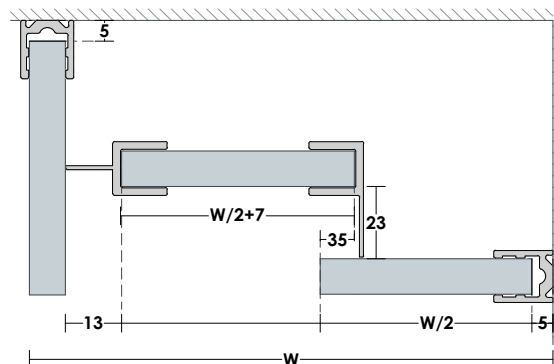

1 x S09

2 x S06

1 x FG06

1 x FG10

2 x DK08
(Optional)

SX03 CABIN

•OPTIONAL **U** GG15,GG14 for **8mm** Glass Thickness

OPTIONAL KNOBS ► 74 - 75

SHOWER CABIN

GLASS PREPARATION

TOP VIEW DETAIL

NEW

- 1 x GT07 
- 1 x HL50 
- 2 x HL48 
- 4 x RH50 
- 4 x SP17 
- 2 x GG19 
- 1 x GG21 
- 1 x S09 
- 2 x S06 
- 1 x FG07 
- 2 x FG06 
- 2 x DK08 (Optional) 

SX02 CABIN