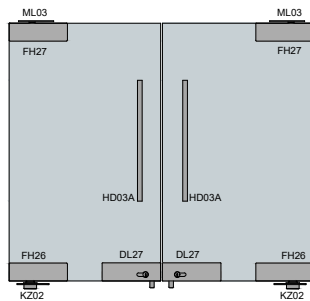

TYPOLOGIES

FAÇADES

WR200

WR201

WR202

WR203

WR204

WR205

WR206

WR207

FH26

FH27

ML03

KZ02

DL27

FH28

FH29

FH22

HD03A  
(Optional)

DESCRIPTION:  
-Material SS304 Satin  
-Fit for 10 - 12mm tempered glass