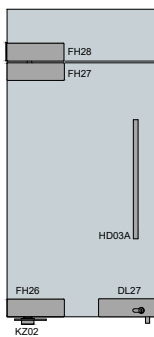

TYPOLOGIES

FAÇADES

WR200

WR201

WR202

WR203

WR204

WR205

WR206

WR207

FH26

FH27

ML03

KZ02

DL27

FH28

FH29

FH22

HD03A  
(Optional)

DESCRIPTION:  
-Material SS304 Satin  
-Fit for 10 - 12mm tempered glass