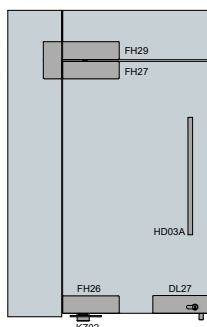

TYPOLOGIES

FAÇADES

WR200

WR201

WR202

WR203

WR204

WR205

WR206

WR207

FH26

FH27

ML03

KZ02

DL27

FH28

FH29

FH22

HD03A  
(Optional)

DESCRIPTION:  
-Material SS304 Satin  
-Fit for 10 - 12mm tempered glass