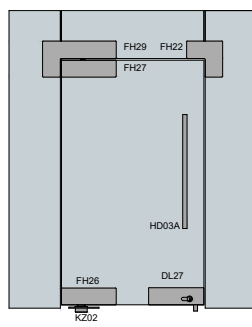

TYPOLOGIES

FAÇADES

WR200

WR201

WR202

WR203

WR204

WR205

WR206

WR207

FH26

FH27

ML03

KZ02

DL27

FH28

FH29

FH22

HD03A  
(Optional)

DESCRIPTION:  
-Material SS304 Satin  
-Fit for 10 - 12mm tempered glass