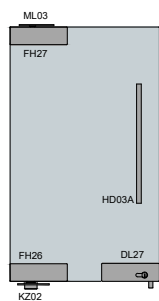

TYPOLOGIES

FAÇADES

WR200

WR201

WR202

WR203

WR204

WR205

WR206

WR207

FH26

FH27

ML03

KZ02

DL27

FH28

FH29

FH22

HD03A  
(Optional)

DESCRIPTION:  
-Material SS304 Satin  
-Fit for 10 - 12mm tempered glass