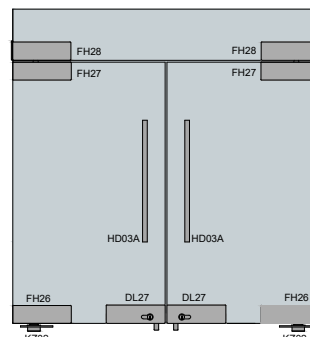

TYPOLOGIES

FAÇADES

WR200

WR201

WR202

WR203

WR204

WR205

WR206

WR207

FH26

FH27

ML03

KZ02

DL27

FH28

FH29

FH22

HD03A  
(Optional)

DESCRIPTION:  
-Material SS304 Satin  
-Fit for 10 - 12mm tempered glass