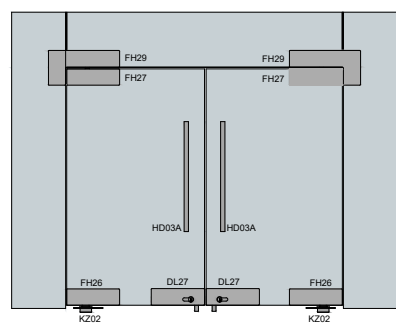

TYPOLOGIES

FAÇADES

WR200

WR201

WR202

WR203

WR204

WR205

WR206

WR207

FH26

FH27

ML03

KZ02

DL27

FH28

FH29

FH22

HD03A  
(Optional)

DESCRIPTION:  
-Material SS304 Satin  
-Fit for 10 - 12mm tempered glass