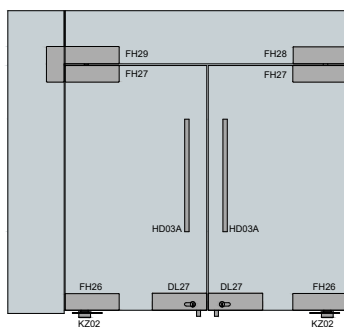

TYPOLOGIES

FAÇADES

WR200

WR201

WR202

WR203

WR204

WR205

WR206

WR207

FH26

FH27

ML03

KZ02

DL27

FH28

FH29

FH22

HD03A  
(Optional)

DESCRIPTION:  
-Material SS304 Satin  
-Fit for 10 - 12mm tempered glass